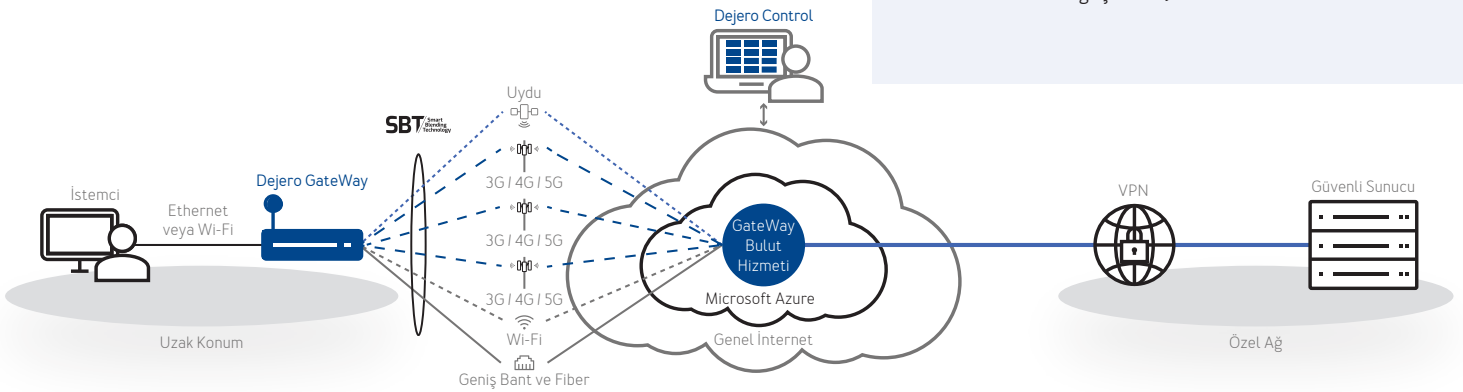

Temel Özellikler

Kesintisiz Bağlantı

Dejero'nun, bir yük devretme çözümünden çok daha iyi performans sunan patentli *Smart Blending Technology* ile sürekli bağlı kalın

FirstNet Ready®

GateWay cihazları, Amerika Birleşik Devletleri'nde öncelikli kamu güvenliği iletişim platformuna erişim imkanı sağlar

Öncelik Yönlendirme

Maliyetleri yönetmeye ve ağ kullanımını kişiselleştirmeye yardımcı olmak için öncelikli bağlantıları belirleyin

Güvenilir Bulut Erişimi

Mobil ortamlarda bağlantı kaybı korkusu yaşamadan bulut tabanlı uygulamalara erişim sağlayın

Artırılmış Güvenlik

Paketleri çoklu bağlantılar arasında dinamik bir şekilde yönlendirerek gerçek zamanlı video ve verilerinizi güvende tutuyoruz

Kolay Kullanım

Sade ve sezgisel kullanıcı arayüzü, saha operatörlerine cihazı minimum çabayla kullanma kolaylığı sağlar

Hızlı Yayımla

Web arayüzü üzerinden kolay montaj, kurulum ve uzaktan yapılandırma

VPN Desteği

Yüksek hızlı VPN desteği, uzak noktalardan özel ağlara güvenli erişim imkanı sağlar

Yazılım Güncellemeleri

Yazılım güncellemeleriyle performans, özellik ve güvenlik iyileştirmeleri sağlanır

Statik IP

GateWay hizmetlerine, yapılandırmayı kolaylaştırmak ve ağ trafiği üzerindeki kontrolü artırmak için aynı genel IP adresi üzerinden sürekli olarak ulaşabilir *(aylık hizmet ücreti geçerlidir)*

GateWay çözüm şeması

Teknik özelliklerin tamamına dejero.com/gateway adresinden ulaşabilirsiniz

GateWay 211 hakkında daha fazlasını öğrenmek için bizimle iletişime geçin

Dejero

dejero.com
connect@dejero.com
+1 519 772 4824

Copyright © 2022 Dejero Labs Inc. Dejero ve Smart Blending Technology, Dejero Labs Inc. şirketinin ticari markaları veya tescilli ticari markalarıdır. Diğer tüm ticari markalar ilgili sahiplerinin mülkiyetindedir. Tasarım, özellikler veya teknik özellikler önceden bildirimde bulunmaksızın değiştirilebilir. D-PB150-002 11 / 2022