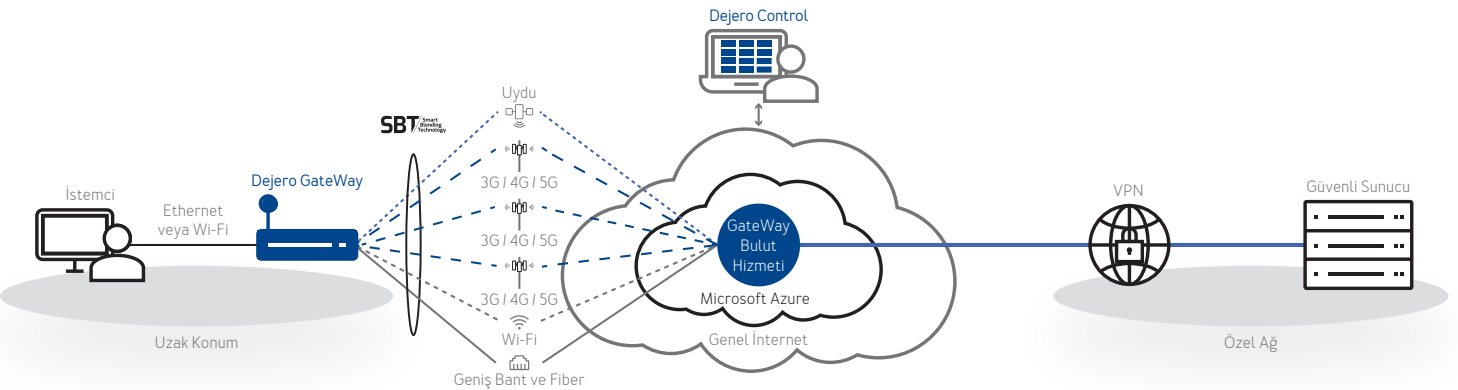

Temel Özellikler

Kesintisiz Bağlantı

Dejero'nun, bir yük devretme çözümünden çok daha iyi performans sunan patentli *Smart Blending Technology* ile sürekli bağlı kalın

Öncelik Yönlendirme

Maliyetleri yönetmeye ve ağ kullanımını kişiselleştirmeye yardımcı olmak için öncelikli bağlantıları belirleyin

Güvenilir Bulut Erişimi

Mobil ortamlarda bağlantı kaybı korkusu yaşamadan bulut tabanlı uygulamalara erişim sağlayın

Artırılmış Güvenlik

Paketleri çoklu bağlantılar arasında dinamik bir şekilde yönlendirerek gerçek zamanlı video ve verilerinizi güvende tutuyoruz

Kolay Kullanım

Sade ve sezgisel kullanıcı arayüzü, saha operatörlerine cihazı minimum çabayla kullanma kolaylığı sağlar

Hızlı Yayılım

Web arayüzü üzerinden kolay montaj, kurulum ve uzaktan yapılandırma

VPN Desteği

Yüksek hızlı VPN desteği, uzak noktalardan özel ağlara güvenli erişim imkanı sağlar

Yazılım Güncellemeleri

Yazılım güncellemeleriyle performans, özellik ve güvenlik iyileştirmeleri sağlanır

Statik IP

GateWay hizmetlerine, yapılandırmayı kolaylaştırmak ve ağ trafiği üzerindeki kontrolü artırmak için aynı genel IP adresi üzerinden sürekli olarak ulaşabilir *(aylık hizmet ücreti geçerlidir)*

GateWay çözüm şeması

Teknik özelliklerin tamamına dejero.com/gateway adresinden ulaşabilirsiniz

GateWay M6E6 hakkında daha fazlasını öğrenmek için bizimle iletişime geçin

Dejero

dejero.com
connect@dejero.com
+1 519 772 4824

Copyright © 2022 Dejero Labs Inc. Dejero ve Smart Blending Technology, Dejero Labs Inc. şirketinin ticari markaları veya tescilli ticari markalarıdır. Diğer tüm ticari markalar ilgili sahiplerinin mülkiyetindedir. Tasarım, özellikler veya teknik özellikler önceden bildirimde bulunmaksızın değiştirilebilir. D-PB152-002 11 / 2022