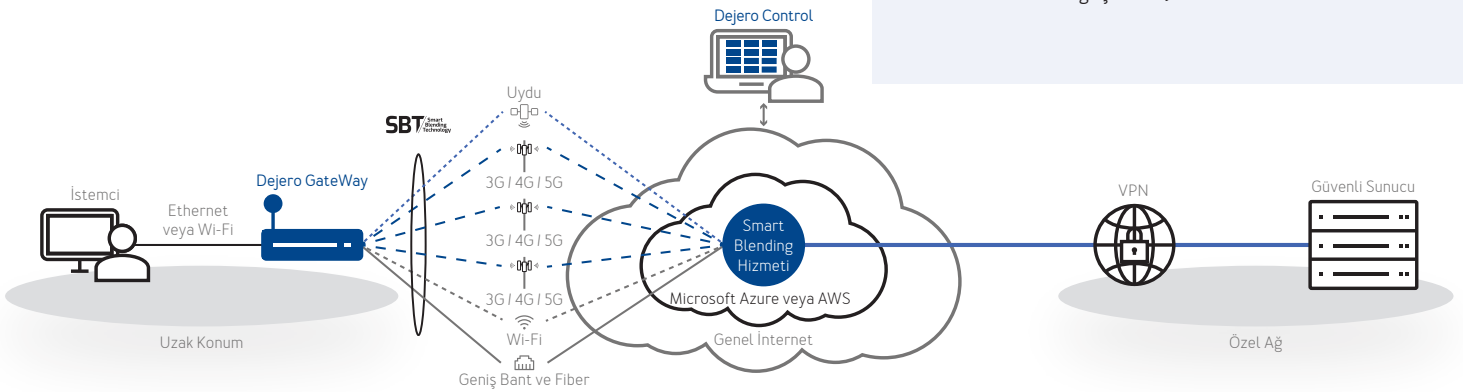

Temel Özellikler

Kesintisiz Bağlantı

Dejero'nun, bir yük devretme çözümünden çok daha iyi performans sunan patentli *Smart Blending Technology* ile sürekli bağlı kalın

FirstNet Trusted™

GateWay cihazları, Amerika Birleşik Devletleri'nde öncelikli kamu güvenliği iletişim platformuna erişim imkanı sağlar

Öncelik Yönlendirme

Maliyetleri yönetmeye ve ağ kullanımını kişiselleştirmeye yardımcı olmak için öncelikli bağlantıları belirleyin

Güvenilir Bulut Erişimi

Mobil ortamlarda bağlantı kaybı korkusu yaşamadan bulut tabanlı uygulamalara erişim sağlayın

Artırılmış Güvenlik

Paketleri çoklu bağlantılar arasında dinamik bir şekilde yönlendirerek gerçek zamanlı video ve verilerinizi güvende tutuyoruz

Kolay Kullanım

Sade ve sezgisel kullanıcı arayüzü, saha operatörlerine cihazı minimum çabayla kullanma kolaylığı sağlar

Hızlı Yayımla

Web arayüzü üzerinden kolay montaj, kurulum ve uzaktan yapılandırma

VPN Desteği

Yüksek hızlı VPN desteği, uzak noktalardan özel ağlara güvenli erişim imkanı sağlar

Yazılım Güncellemeleri

Yazılım güncellemeleriyle performans, özellik ve güvenlik iyileştirmeleri sağlanır

Statik IP

GateWay hizmetlerine, yapılandırmayı kolaylaştırmak ve ağ trafiği üzerindeki kontrolü artırmak için aynı genel IP adresi üzerinden sürekli olarak ulaşılabilir *(aylık hizmet ücreti geçerlidir)*

GateWay çözüm şeması

Teknik özelliklerin tamamına dejero.com/gateway adresinden ulaşabilirsiniz

GateWay 211 hakkında daha fazlasını öğrenmek için bizimle iletişime geçin

Dejero

dejero.com
connect@dejero.com
+1 519 772 4824

Copyright © 2024 Dejero Labs Inc. Dejero ve Smart Blending Technology, Dejero Labs Inc. şirketinin ticari markaları veya tescilli ticari markalarıdır. Diğer tüm ticari markalar ilgili sahiplerinin mülkiyetindedir. Tasarım, özellikler veya teknik özellikler önceden bildirimde bulunmaksızın değiştirilebilir. D-PB150-005 01 / 2024