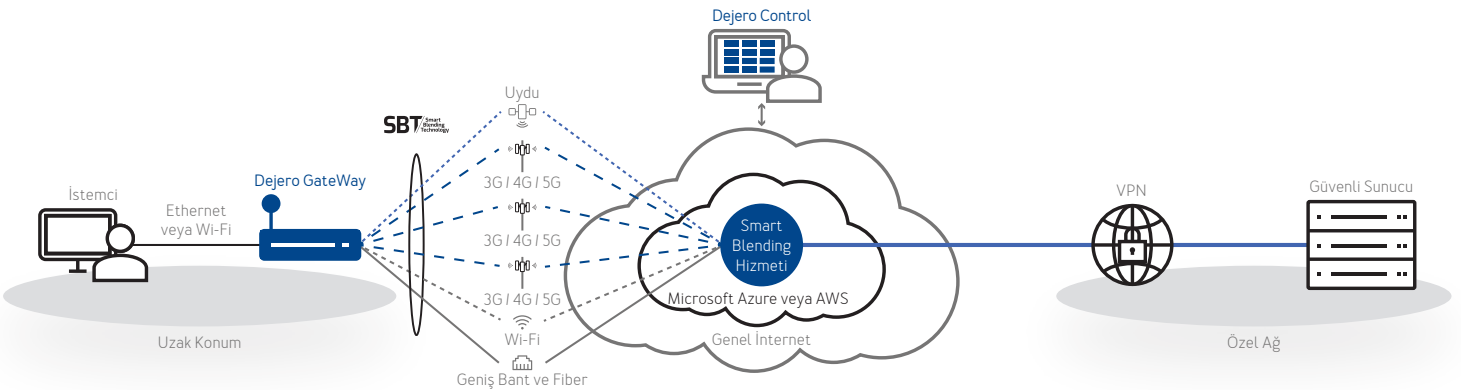

Temel Özellikler

Kesintisiz Bağlantı

Dejero'nun, bir yük devretme çözümünden çok daha iyi performans sunan patentli *Smart Blending Technology* ile sürekli bağlı kalın

Öncelik Yönlendirme

Maliyetleri yönetmeye ve ağ kullanımını kişiselleştirmeye yardımcı olmak için öncelikli bağlantıları belirleyin

Güvenilir Bulut Erişimi

Mobil ortamlarda bağlantı kaybı korkusu yaşamadan bulut tabanlı uygulamalara erişim sağlayın

Artırılmış Güvenlik

Paketleri çoklu bağlantılar arasında dinamik bir şekilde yönlendirerek gerçek zamanlı video ve verilerinizi güvende tutuyoruz

Kolay Kullanım

Sade ve sezgisel kullanıcı arayüzü, saha operatörlerine cihazı minimum çabayla kullanma kolaylığı sağlar

Hızlı Yayılım

Web arayüzü üzerinden kolay montaj, kurulum ve uzaktan yapılandırma

VPN Desteği

Yüksek hızlı VPN desteği, uzak noktalardan özel ağlara güvenli erişim imkanı sağlar

Yazılım Güncellemeleri

Yazılım güncellemeleriyle performans, özellik ve güvenlik iyileştirmeleri sağlanır

Statik IP

GateWay hizmetlerine, yapılandırmayı kolaylaştırmak ve ağ trafiği üzerindeki kontrolü artırmak için aynı genel IP adresi üzerinden sürekli olarak ulaşabilir *(aylık hizmet ücreti geçerlidir)*

GateWay çözüm şeması

Teknik özelliklerin tamamına dejero.com/gateway adresinden ulaşabilirsiniz

GateWay M6E6 hakkında daha fazlasını öğrenmek için bizimle iletişime geçin

Dejero

dejero.com
connect@dejero.com
+1 519 772 4824

Copyright © 2024 Dejero Labs Inc. Dejero ve Smart Blending Technology, Dejero Labs Inc. şirketinin ticari markaları veya tescilli ticari markalarıdır. Diğer tüm ticari markalar ilgili sahiplerinin mülkiyetindedir. Tasarım, özellikler veya teknik özellikler önceden bildirimde bulunmaksızın değiştirilebilir. D-PB152-004 01 / 2024