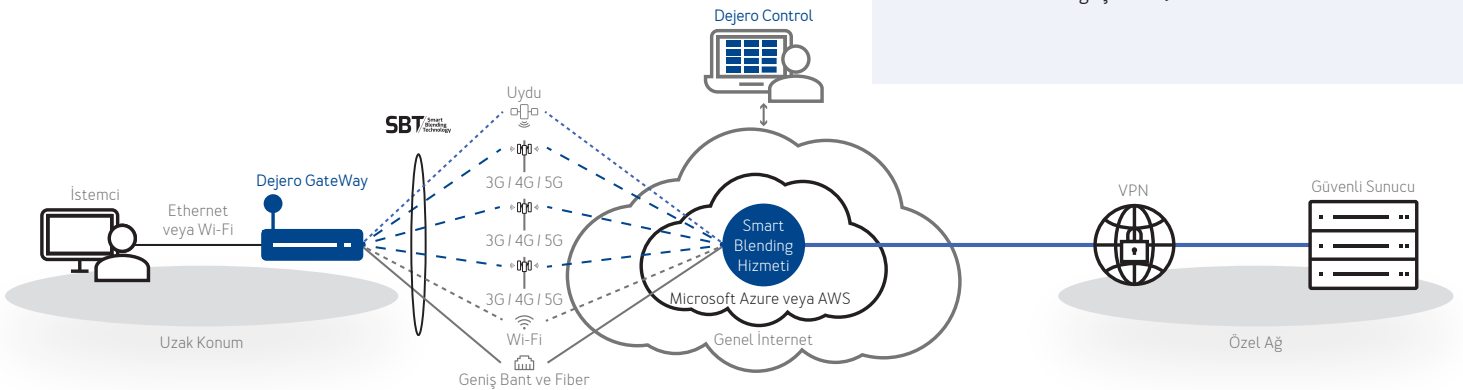

Temel Özellikler

Kesintisiz Bağlantı

Dejero'nun, bir yük devretme çözümünden çok daha iyi performans sunan patentli *Smart Blending Technology* ile sürekli bağlı kalın

FirstNet Trusted™

GateWay cihazları, Amerika Birleşik Devletleri'nde öncelikli kamu güvenliği iletişim platformuna erişim imkanı sağlar

Öncelik Yönlendirme

Maliyetleri yönetmeye ve ağ kullanımını kişiselleştirmeye yardımcı olmak için öncelikli bağlantıları belirleyin

Güvenilir Bulut Erişimi

Mobil ortamlarda bağlantı kaybı korkusu yaşamadan bulut tabanlı uygulamalara erişim sağlayın

Artırılmış Güvenlik

Paketleri çoklu bağlantılar arasında dinamik bir şekilde yönlendirerek gerçek zamanlı video ve verilerinizi güvende tutuyoruz

Kolay Kullanım

Sade ve sezgisel kullanıcı arayüzü, saha operatörlerine cihazı minimum çabayla kullanma kolaylığı sağlar

Hızlı Yayımlım

Web arayüzü üzerinden kolay montaj, kurulum ve uzaktan yapılandırma

VPN Desteği

Yüksek hızlı VPN desteği, uzak noktalardan özel ağlara güvenli erişim imkanı sağlar

Yazılım Güncellemeleri

Yazılım güncellemeleriyle performans, özellik ve güvenlik iyileştirmeleri sağlanır

Statik IP

GateWay hizmetlerine, yapılandırmayı kolaylaştırmak ve ağ trafiği üzerindeki kontrolü artırmak için aynı genel IP adresi üzerinden sürekli olarak ulaşabilir (*aylık hizmet ücreti geçerlidir*)

GateWay çözüm şeması

Teknik özelliklerin tamamına dejero.com/gateway adresinden ulaşabilirsiniz

GateWay M6E6F hakkında daha fazlasını öğrenmek için bizimle iletişime geçin

Dejero

dejero.com
connect@dejero.com
+1 519 772 4824

Copyright © 2024 Dejero Labs Inc. Dejero ve Smart Blending Technology, Dejero Labs Inc. şirketinin ticari markaları veya tescilli ticari markalarıdır. Diğer tüm ticari markalar ilgili sahiplerinin mülkiyetindedir. Tasarım, özellikler veya teknik özellikler önceden bildirimde bulunmaksızın değiştirilebilir. D-PB151-005 01 / 2024